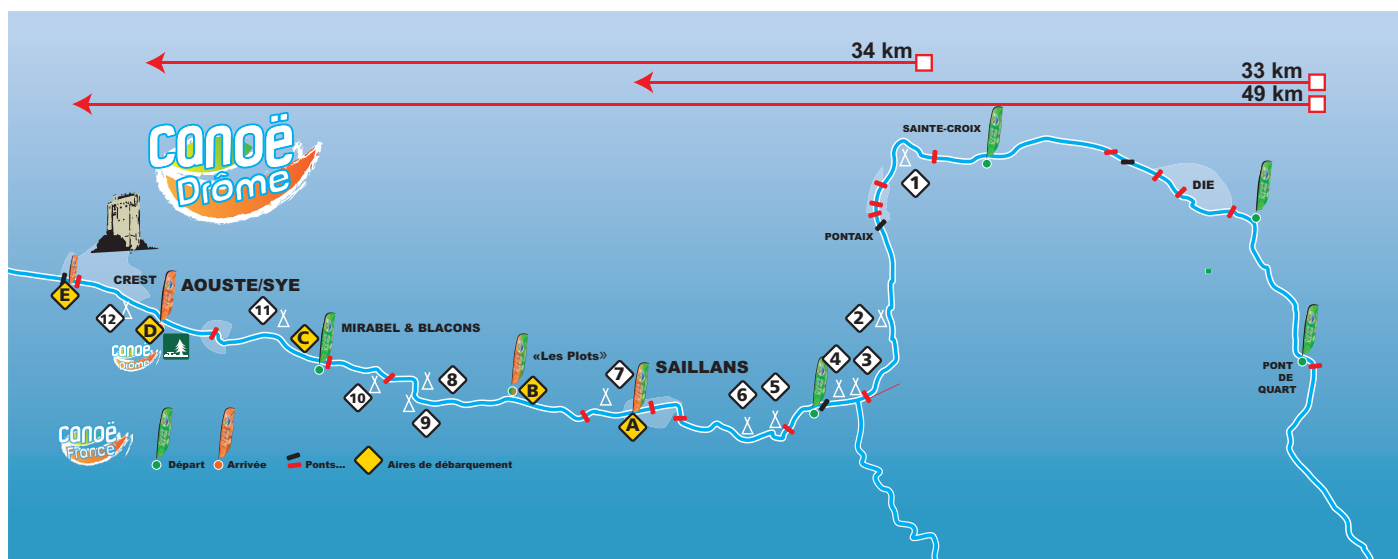

DESCENTE DE LA DRÔME EN 2 JOURS - LES CAMPINGS

Numérotation de l'amont vers l'aval

1 - LA CONDAMINE

Camping naturel

26150 Pontaix

Tél. : 04 75 21 08 19

<https://aire-naturelle.wixsite.com/campingdelacondamine>